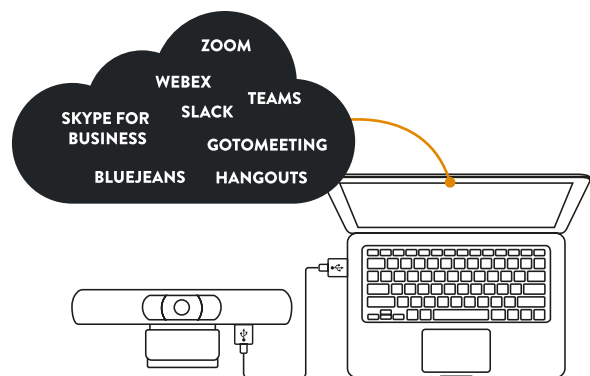

Konftel Cam20

Alles im Blick. Auch die feinsten Details.

Die Konferenzkamera Konftel Cam20 stattet kleine und mittelgroße Konferenzräume mit Video in 4K Ultra HD aus. Jeder Teilnehmer findet Platz und wird gestochen scharf und natürlich dargestellt. Zusammengefasst: Konftel Cam20 ist eine nicht wegzudenkende Ergänzung für Ihr Freisprechgerät und eine perfekte Kamera für Huddle Rooms.

Die anderen Teilnehmer der Videokonferenz erhalten garantiert ein klares und ausgeglichenes Bild von Ihnen und Ihren Kollegen. Dabei spielt es keine Rolle, ob Sie sich für eine Übertragung mit 4K-Auflösung oder normaler HD-Qualität entscheiden. Durch die WDR-Technologie führt Konftel Cam20 automatisch Anpassungen für optimale Bildqualität in unterschiedlichen Lichtverhältnissen durch, auch unter schwierigen Bedingungen wie schwachem Licht, direkter Sonneneinstrahlung oder hohem Kontrast.

4K 123° EPTZ

- 4K Ultra HD
- 123° Bildwinkel
- Einfache Montage
- EPTZ
- 8x digitaler Zoom
- USB
- 2 Jahre Gewährleistung

BEEINDRUCKENDE VIDEOQUALITÄT

Konftel Cam20 ist optimiert für Situationen, in denen die Konferenzkamera in der Nähe des Tisches positioniert werden muss, also den Normalfall in vielen Huddle Rooms. Durch den 123°-Bildwinkel können sich Teilnehmer bequem im Raum positionieren und werden trotzdem im Videobild abgebildet. Gleichzeitig wird ein realitäts-treues Bild ohne Verzerrung erzeugt.

REIBUNGSLOSE KONFERENZEN

Ganz egal, welche App oder welchen Cloud-Dienst Sie bevorzugen, Konftel Cam20 sorgt stets für optimale Videobilder. Schließen Sie die Kamera einfach per USB an. Während der Konferenz steuern Sie die digitale Pan-Tilt-Zoom-Funktion der Kamera über die Fernbedienung, die über einfache Schnellmodi verfügt. Dank der 4K-Auflösung liefert der Zoom tiefe und scharfe Bilder.