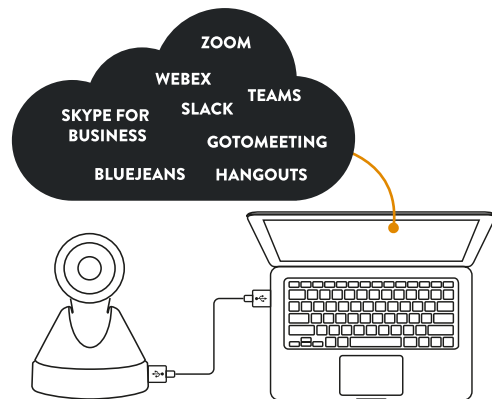

Konftel Cam50

Aufnahme in Perfektion

Die USB-Kamera Konftel Cam50 liefert eine außergewöhnlich hohe Bildqualität bei Ihren Videokonferenzen – und das zu einem Bruchteil des Preises vergleichbarer Konferenzkameras mit PTZ. Der leistungsstarke optische Zoom fängt Gesichter und Details mit verblüffender Schärfe ein und überzeugt auch in großen Räumen. Konftel Cam50 ist eine nicht wegzudenkende Ergänzung zu Ihren Freisprechgeräten und installierten Audiosystemen.

Konftel Cam50 überzeugt durch Optik der Spitzenklasse und erstklassige Präzision. Dies reicht von den Linsen über die Bildsensoren bis zur Technologie, die zur Optimierung der Videoqualität verwendet wird. Auch bei schlechten Lichtverhältnissen bleibt das Bild scharf und klar. Testen Sie die Leistung der Konferenzkamera, mit 12-fach optischem Zoom. Sie können Notizen auf einem Whiteboard oder Details eines Produkts mit beeindruckender Klarheit zeigen.

FAST WIE ANWESEND

Die PTZ-Kamera ist ideal für mittelgroße und große Räume. Dank des 72,5°-Bildwinkels wirken Teilnehmer wie anwesend. Durch Zoomen können Sie den gewünschten Bildausschnitt einstellen. Ein Knopfdruck genügt, um die Kamera in einen voreingestellten Winkel zu bewegen oder um heranzuzoomen. Darüber hinaus sorgt die automatische Bildqualitätsoptimierung der Cam50 für stets ideale Ergebnisse.

REIBUNGSLOSE KONFERENZEN

Ganz egal, welche App oder welchen Cloud-Dienst Sie bevorzugen, Konftel Cam50 sorgt stets für optimale Videobilder. Schließen Sie die Kamera einfach per USB an. Problemfreies Huddle-Room-Feeling – auch in größeren Kontexten.