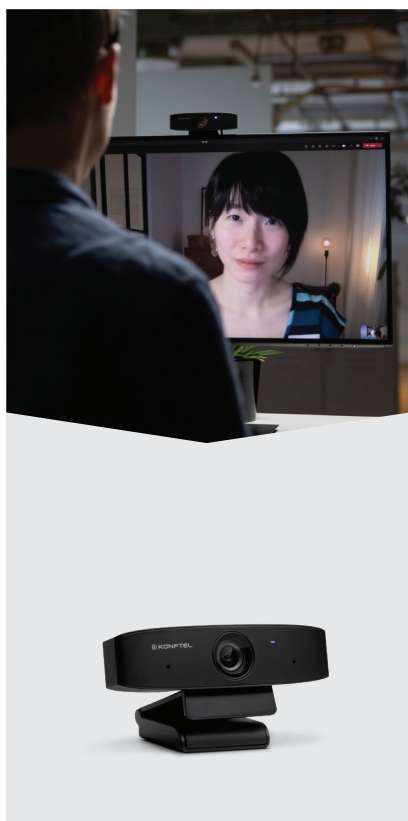

Produktguide Kameras

Die USB-Konferenzkameras von Konftel liefern eine ausgezeichnete Bildqualität bei Ihren Videokonferenzen, ganz gleich ob auf Ihrem Desktop-PC, in kleinen Huddle Rooms oder sehr großen Konferenzräumen. Sie werden feststellen, dass das Preis-Leistungs-Verhältnis stimmt, egal für welche Kamera Sie sich entscheiden.

KONFTEL CAM10

Die Konftel Cam10 ist eine hochwertige Business-Webcam für Desktop-Nutzer, die persönliche Videomeetings in professioneller Qualität benötigen. Sorgen Sie für eine bessere Video- und Audio-Erfahrung mit 90-Grad-Bildwinkel, HD-Video, zwei Mikrofonen und einfacher Installation.

Die portable Konftel Cam10 ist Ihr zuverlässiger Begleiter zu Hause oder im Büro – wo immer Sie gerade arbeiten.

- Business-Webcam
- 1080p Full HD
- 90°-Bildwinkel
- 4-fach digitaler Zoom
- Zwei Mikrofone
- Integrierter Sichtschutz

Art.-Nr. 931101001

KONFTEL CAM20

Die Konferenzkamera Konftel Cam20 stattet kleine und mittlere Konferenzräume mit Video in 4K Ultra HD aus. Jeder Teilnehmer passt ins Bild und erscheint gestochen scharf und natürlich.